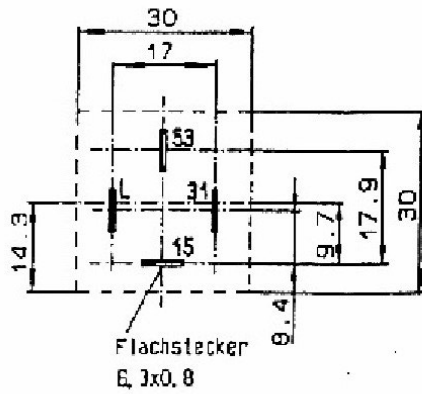

Steckeranordnung
Terminal Layout

Anschlußschaltung
Electrical Diagram

Spulendaten Coil Ratings

Nennspannung V =	12
Rated Voltage V =	
zul. Tol. ±	30%
Max. Tolerance	

Allgemeine Daten General Data

Betriebstemperaturbereich	-40 +85°C
Operating Temperaturerange	
Gewicht ca. [g]	40
Weight Approx. [g]	
Einbaulage / beliebig	ja
Mounting Position / at will	Yes
Schüttelfestigkeit [g]	10
Vibration Resistance [g]	
Zulassungen / Approvals	VW

Maße ohne
Toleranzangabe
nach DIN ISO
2768 mittel

Maßstab
2 : 1
1 : 1

Angebotszeichnung

25.1700.10

Kräcker GmbH
12277 Berlin
Germany

Heckwischer-Relais