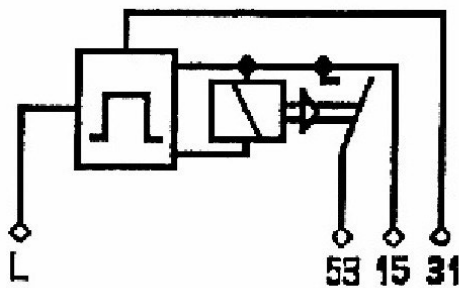

Steckeranordnung
Terminal Layout

Anschlußschaltung
Electrical Diagram

Spulendaten Coil Ratings

Nennspannung V =	12
Rated Voltage V =	
zul. Tol. ±	30%
Max. Tolerance	

Allgemeine Daten General Data

Betriebstemperaturbereich	-40 +85°C
Operating Temperaturerange	
Gewicht ca. [g]	40
Weight Approx. [g]	
Einbaulage / beliebig	ja
Mounting Position / at will	Yes
Schüttelfestigkeit [g]	10
Vibration Resistance [g]	
Zulassungen / Approvals	VW

Maße ohne
Toleranzangabe
nach DIN ISO
2768 mittel

Maßstab
2 : 1
1 : 1

Angebotszeichnung

25.1700.10

Kräcker GmbH
12277 Berlin
Germany

Heckwischer-Relais